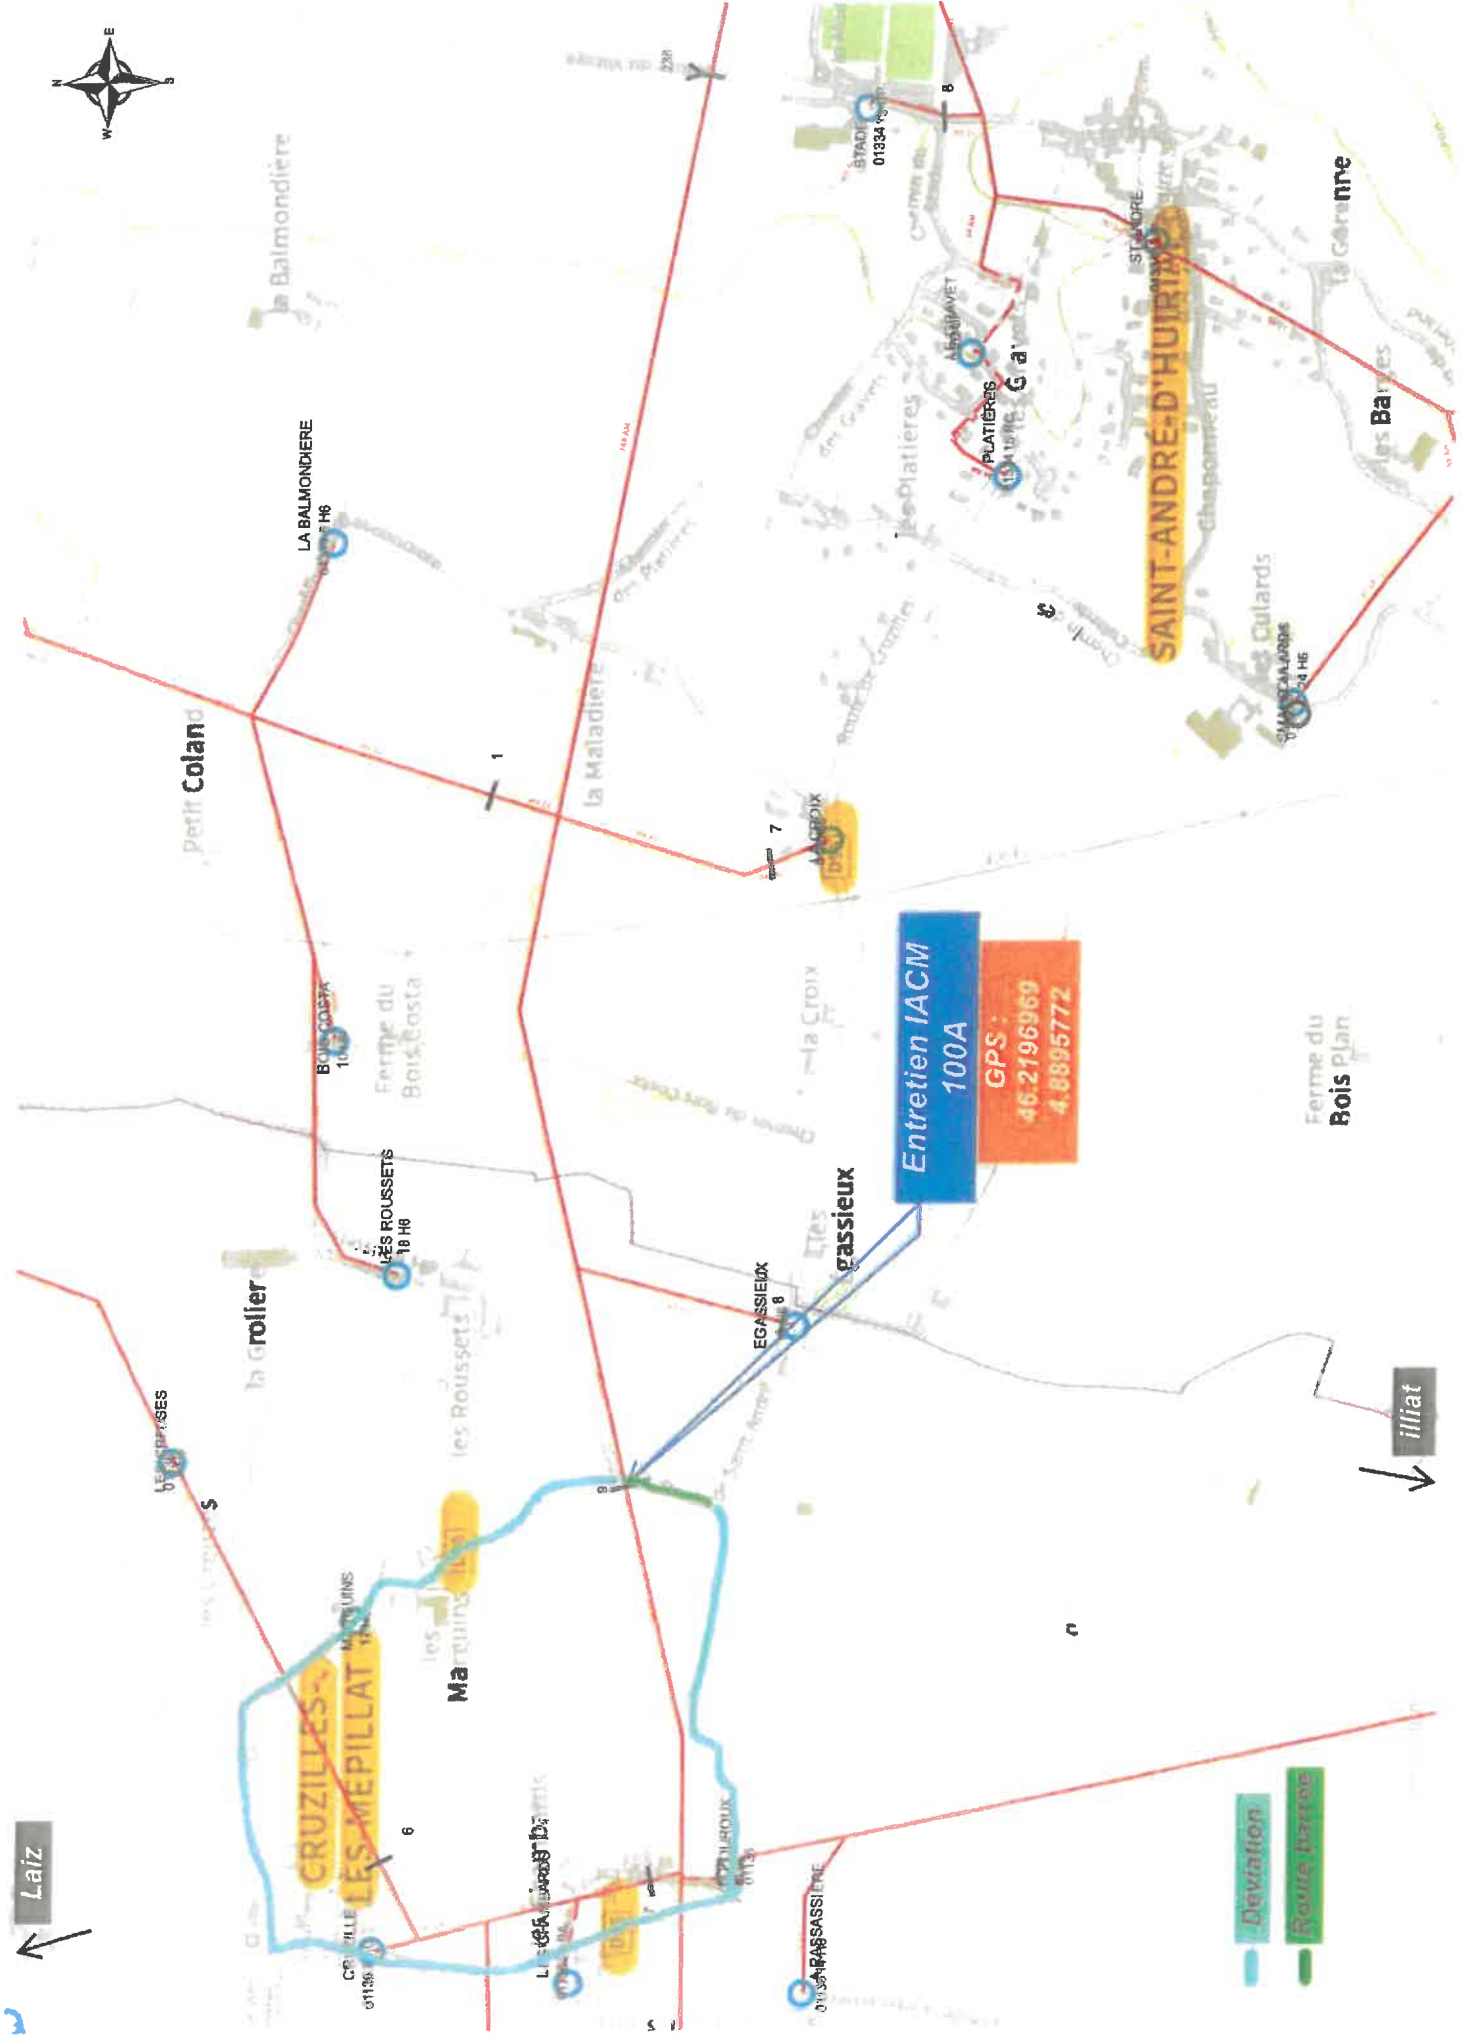

VU le Code de la route,

VU les arrêtés formant le règlement général de police de la commune ;

CONSIDÉRANT les travaux sur la ligne 20 KV – Enedis – TST HTA Bourg-en-Bresse – rue Suzanne Valadon. Les travaux nécessitent l'occupation du domaine public sur trottoir et chaussée avec stationnement de véhicule.

ARRETE

ARTICLE 1

La circulation des véhicules sera alternée sur la voie suivante : route départementale n°96 le 17/02/2025.

ARTICLE 2

Pendant cette période, deux sens de circulation, fermeture à la circulation, sera mis en place.

ARTICLE 3

M. le commandant de gendarmerie est chargé de l'exécution du présent arrêté.

Fait en Mairie, le 4 février 2025

Maire,
Dominique BOYER

Entretien IACM 100A

GPS :
46.2196969
4.8895772

Deviation

Route Barrois

LA BALMONDIÈRE

la Balmondière

la Maladière

les Plâtiers

les Gulards

la Colandre

les Barrois

la Croix