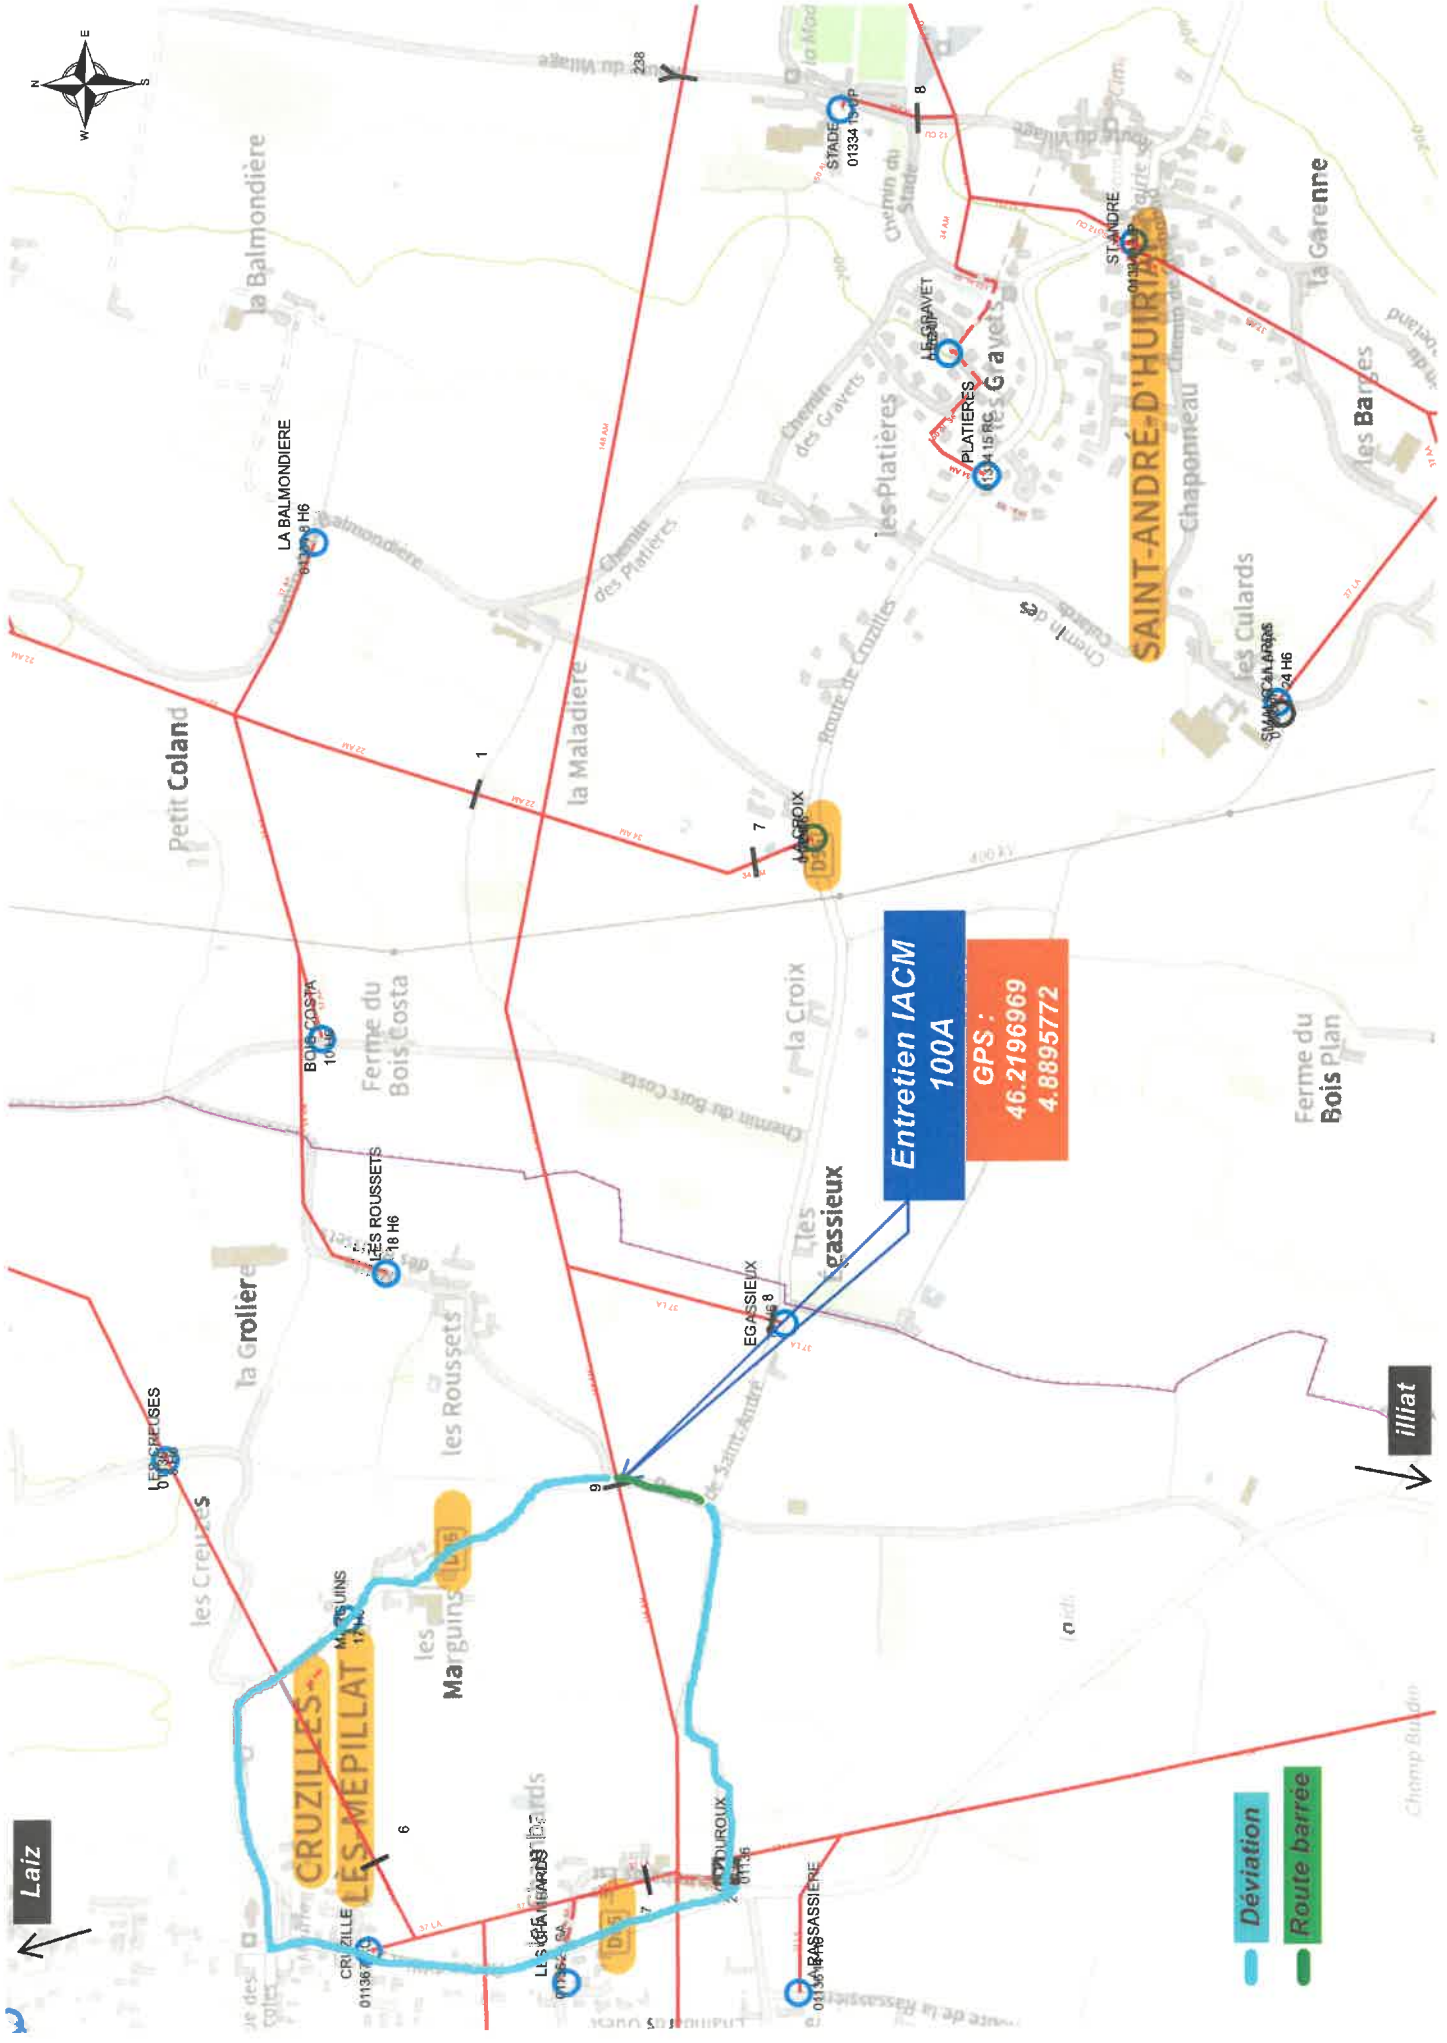

VU le Code de la route,

VU les arrêtés formant le règlement général de police de la commune ;

CONSIDÉRANT les travaux sur la ligne 20 KV – Enedis – TST HTA Bourg-en-Bresse – rue Suzanne Valadon. Les travaux nécessitent l'occupation du domaine public sur trottoir et chaussée avec stationnement de véhicule.

ARRETE

ARTICLE 1

La circulation des véhicules sera alternée sur la voie suivante : route départementale n°96 le 30/01/2025.

ARTICLE 2

Pendant cette période, deux sens de circulation, fermeture à la circulation, sera mis en place.

ARTICLE 3

M. le commandant de gendarmerie est chargé de l'exécution du présent arrêté.

Fait en Mairie, le 9 janvier 2025

Maire,
Dominique BOYER

Entretien IACM 100A
 GPS :
 46.2196969
 4.8895772

- Déviation
- Route barree